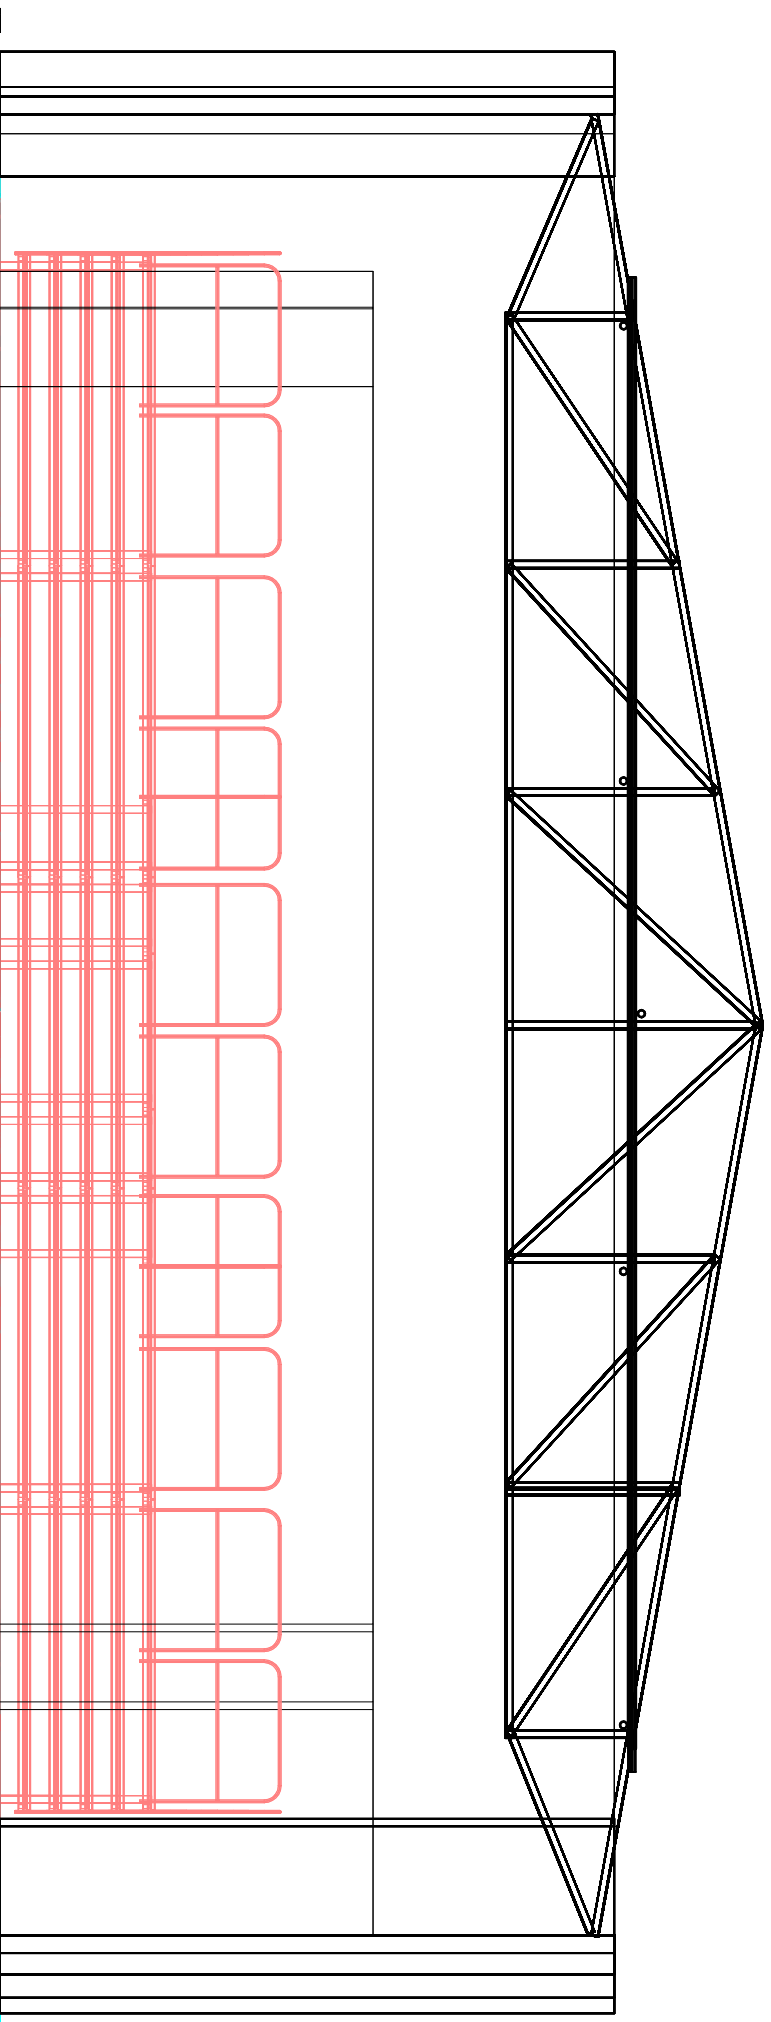

Brotfabrik Bonn - Theaterwerkstatt - Draufsicht

Brotfabrik Bonn – Theaterwerkstatt
3D Ansicht (ISD/SW) ohne
Nebenräume

Brotfabrik Bonn – Theaterwerkstatt – Frontansicht / Schnitt

Theaterwerkstatt der Brotfabrik, Bonn Theater Marabu

Höhen:
Unterkante Dachgerüst: 3,10m
Alu-Rohre: 3,90m
Seitenwand: 4,10m

Brotfabrik Bonn - Theaterwerkstatt - Seitenansicht

Theater Marabu / Bestandsliste Lichttechnik THW

Lichtstellpulte

1 x LT Piccolo 24/96