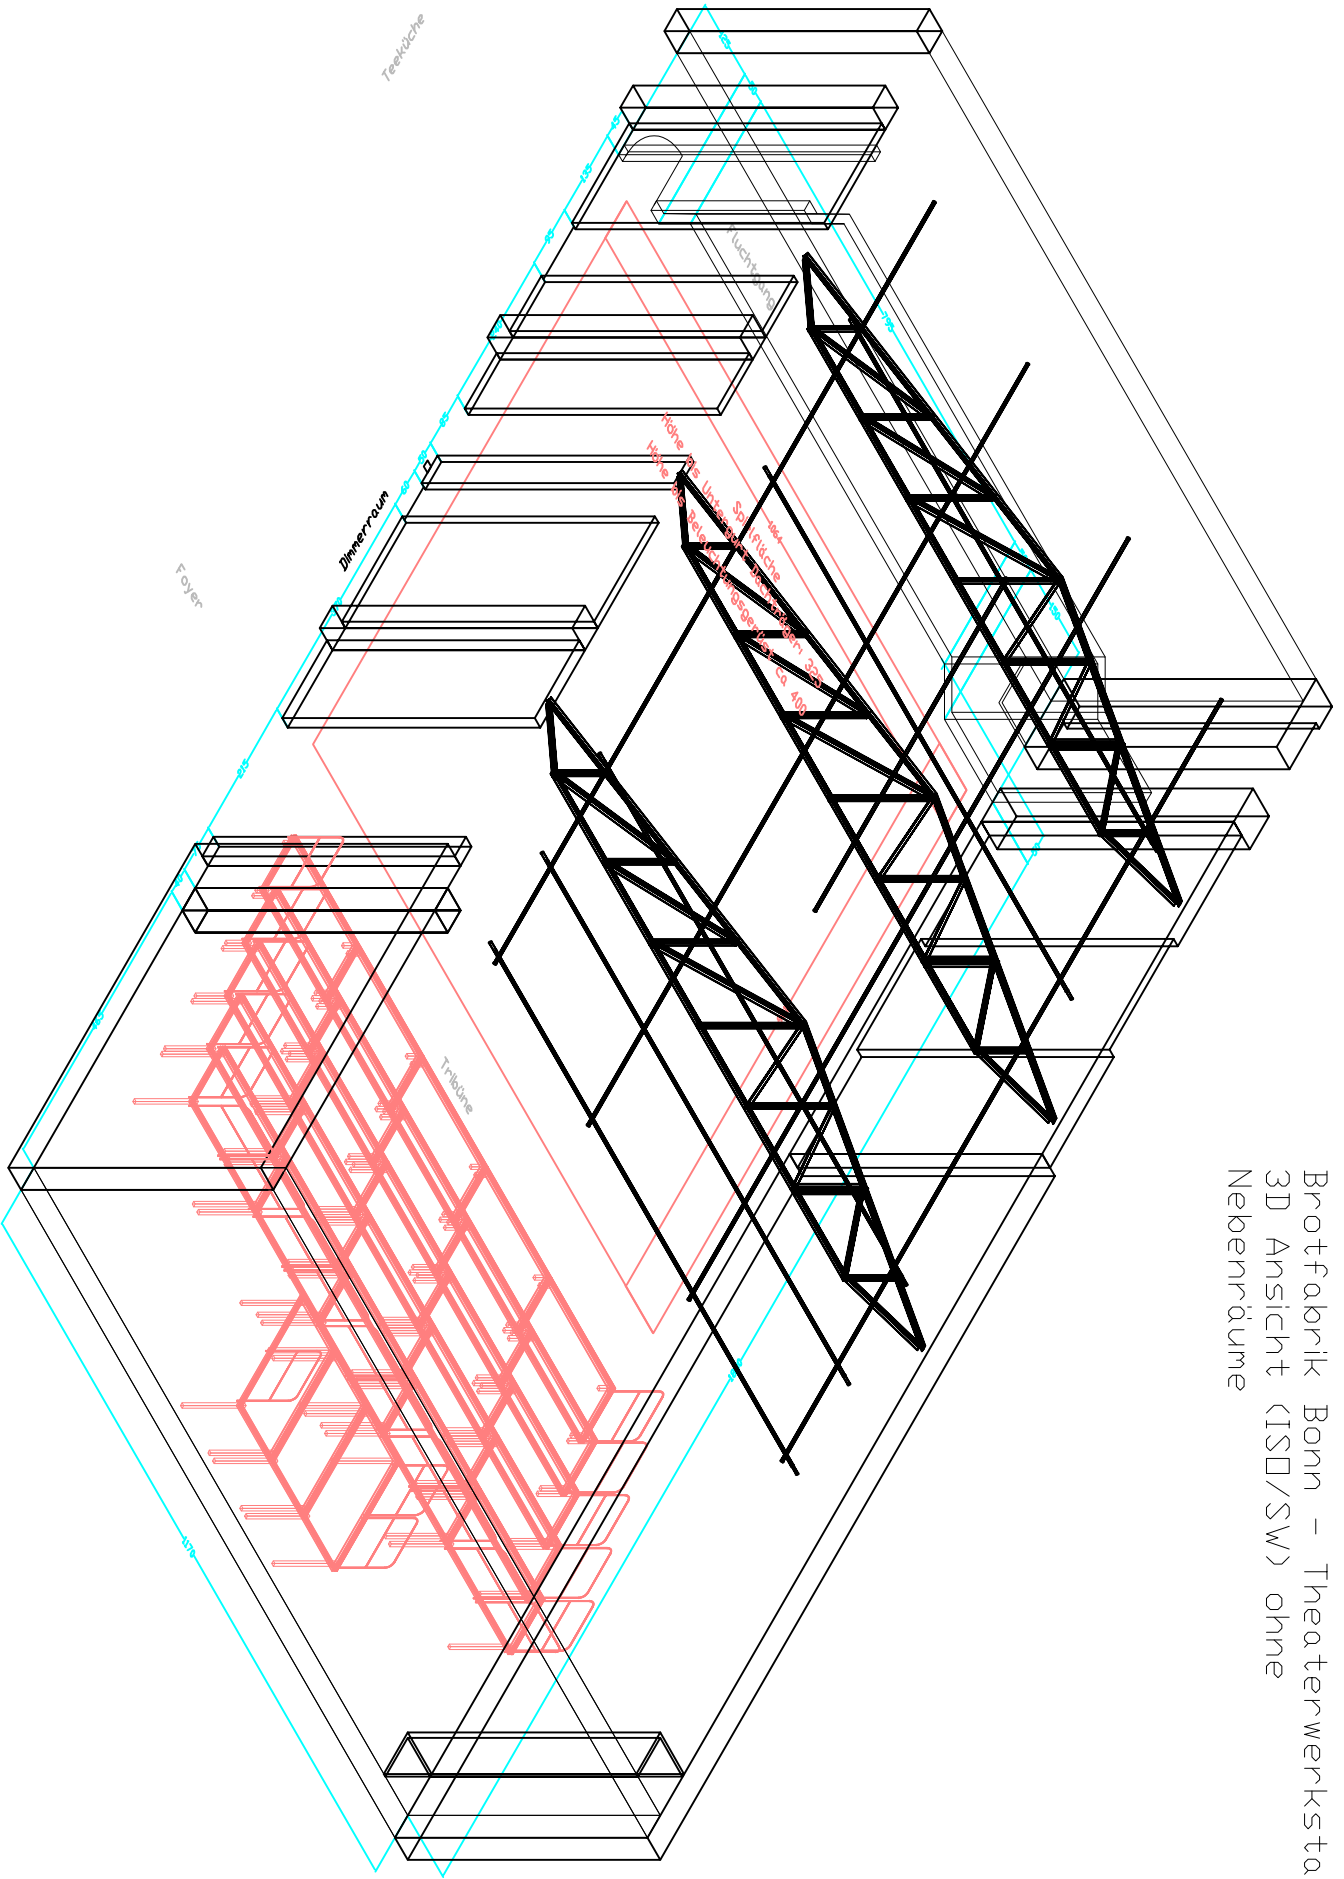

Brotfabrik Bonn - Theaterwerkstatt - Draufsicht

Brotfabrik Bonn – Theaterwerkstatt
3D Ansicht (ISD/SW) ohne
Nebenräume

Brotfabrik Bonn – Theaterwerkstatt – Frontansicht / Schnitt

Theaterwerkstatt der Brotfabrik, Bonn Theater Marabu

Höhen:
Unterkante Dachgerüst: 3,10m
Alu-Rohre: 3,90m
Seitenwand: 4,10m

Brotfabrik Bonn - Theaterwerkstatt - Seitenansicht

Theater Marabu / Bestandsliste Lichttechnik THW

Lichtstellpulte

1 x LT Piccolo 24/96