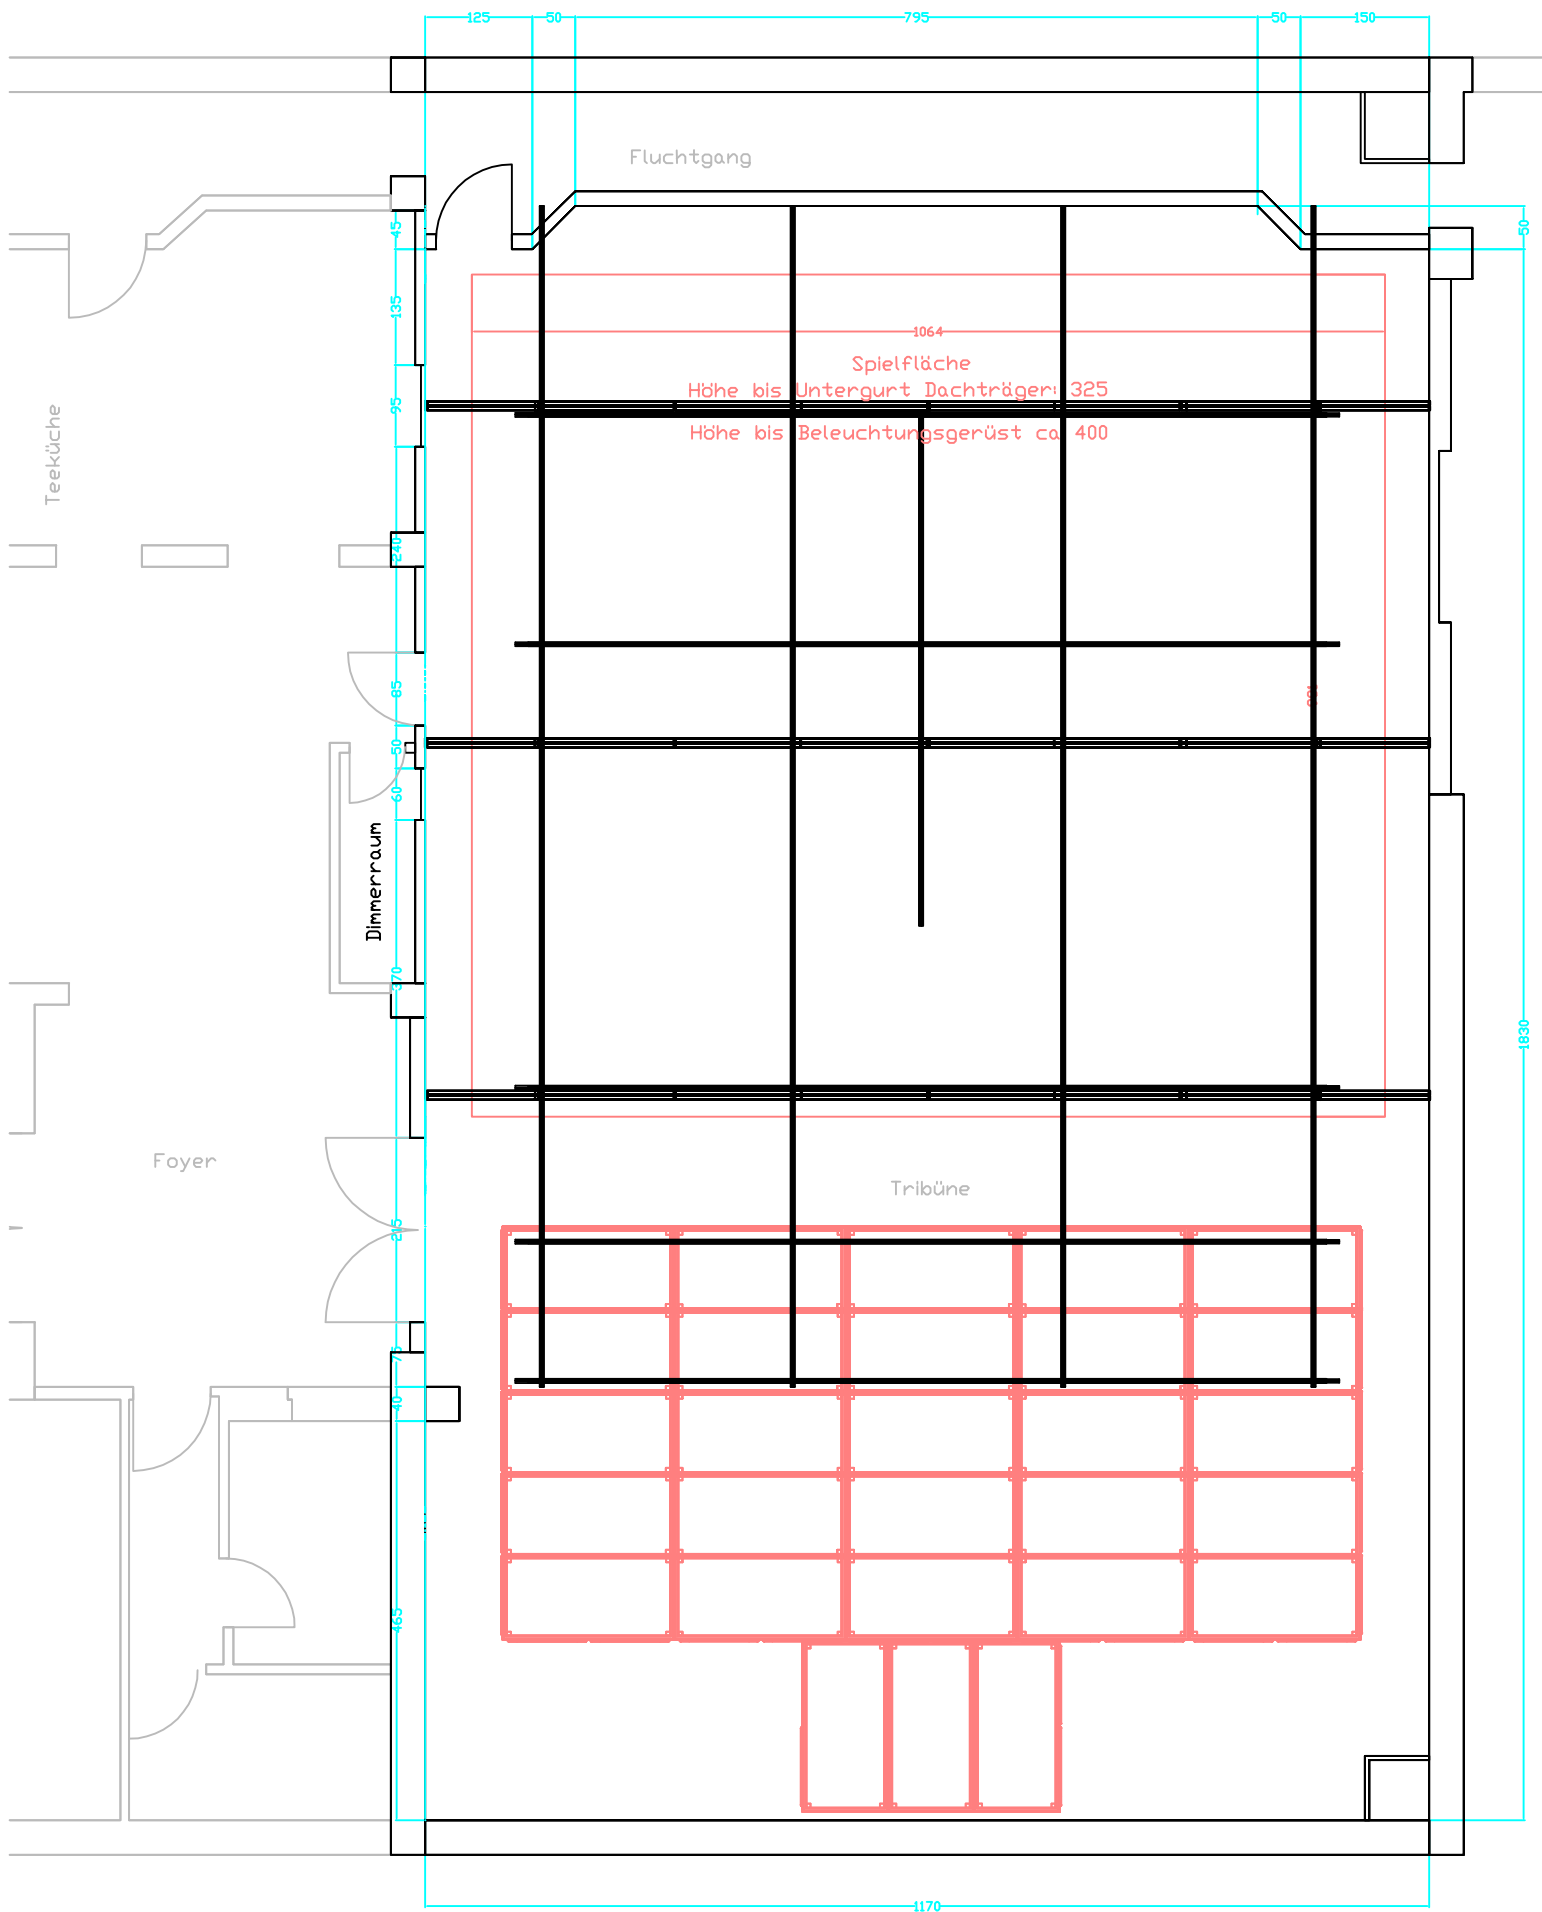

Brotfabrik Bonn - Theaterwerkstatt - Draufsicht

Brotfabrik Bonn – Theaterwerkstatt
3D Ansicht (ISD/SW) ohne
Nebenräume

Brotfabrik Bonn – Theaterwerkstatt – Frontansicht / Schnitt

Theaterwerkstatt der Brotfabrik, Bonn Theater Marabu

Höhen:
Unterkante Dachgerüst: 3,10m
Alu-Rohre: 3,90m
Seitenwand: 4,10m

Brotfabrik Bonn - Theaterwerkstatt - Seitenansicht

Theater Marabu / Bestandsliste Lichttechnik THW

Lichtstellpulte

1 x LT Piccolo 24/96