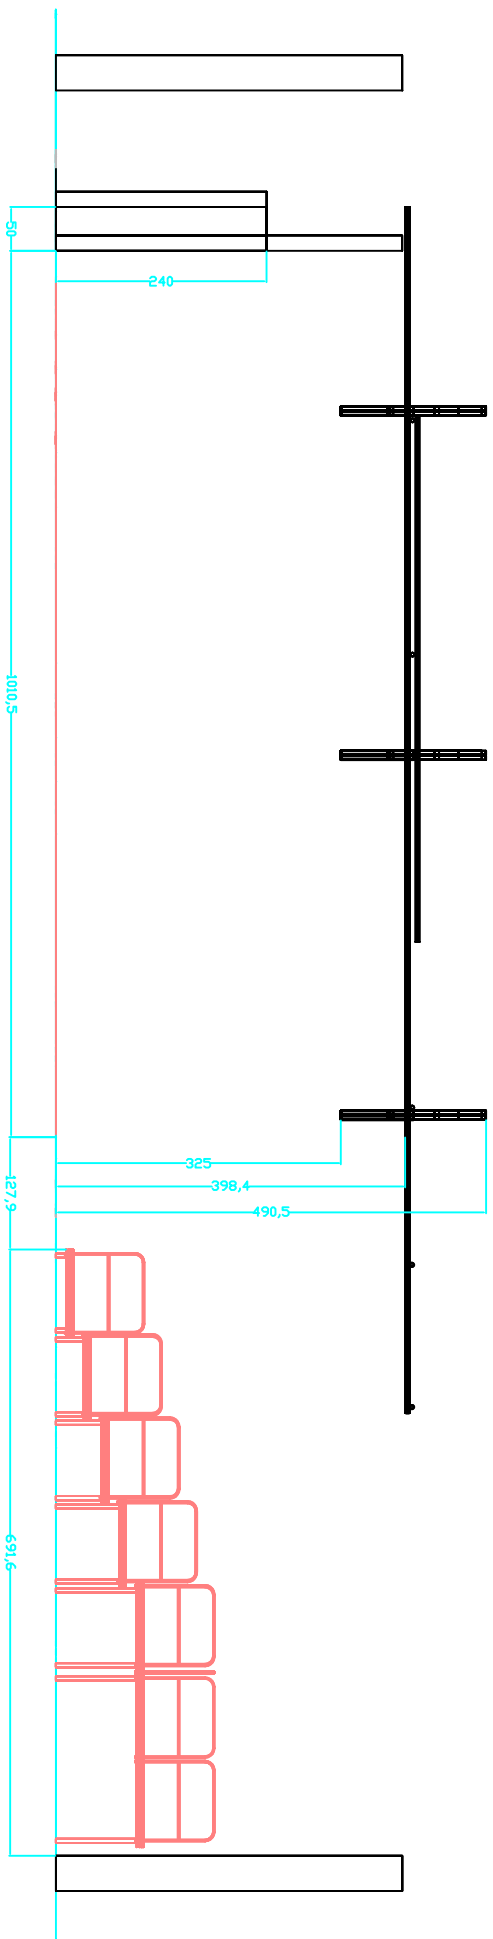

Brotfabrik Bonn - Theaterwerkstatt - Draufsicht

Brotfabrik Bonn – Theaterwerkstatt
3D Ansicht (ISD/SW) ohne
Nebenräume

Brotfabrik Bonn – Theaterwerkstatt – Frontansicht / Schnitt

Theaterwerkstatt der Brotfabrik, Bonn Theater Marabu

Höhen:
Unterkante Dachgerüst: 3,10m
Alu-Rohre: 3,90m
Seitenwand: 4,10m

Brotfabrik Bonn - Theaterwerkstatt - Seitenansicht

Theater Marabu / Bestandsliste Lichttechnik THW

Lichtstellpulte

1 x LT Piccolo 24/96