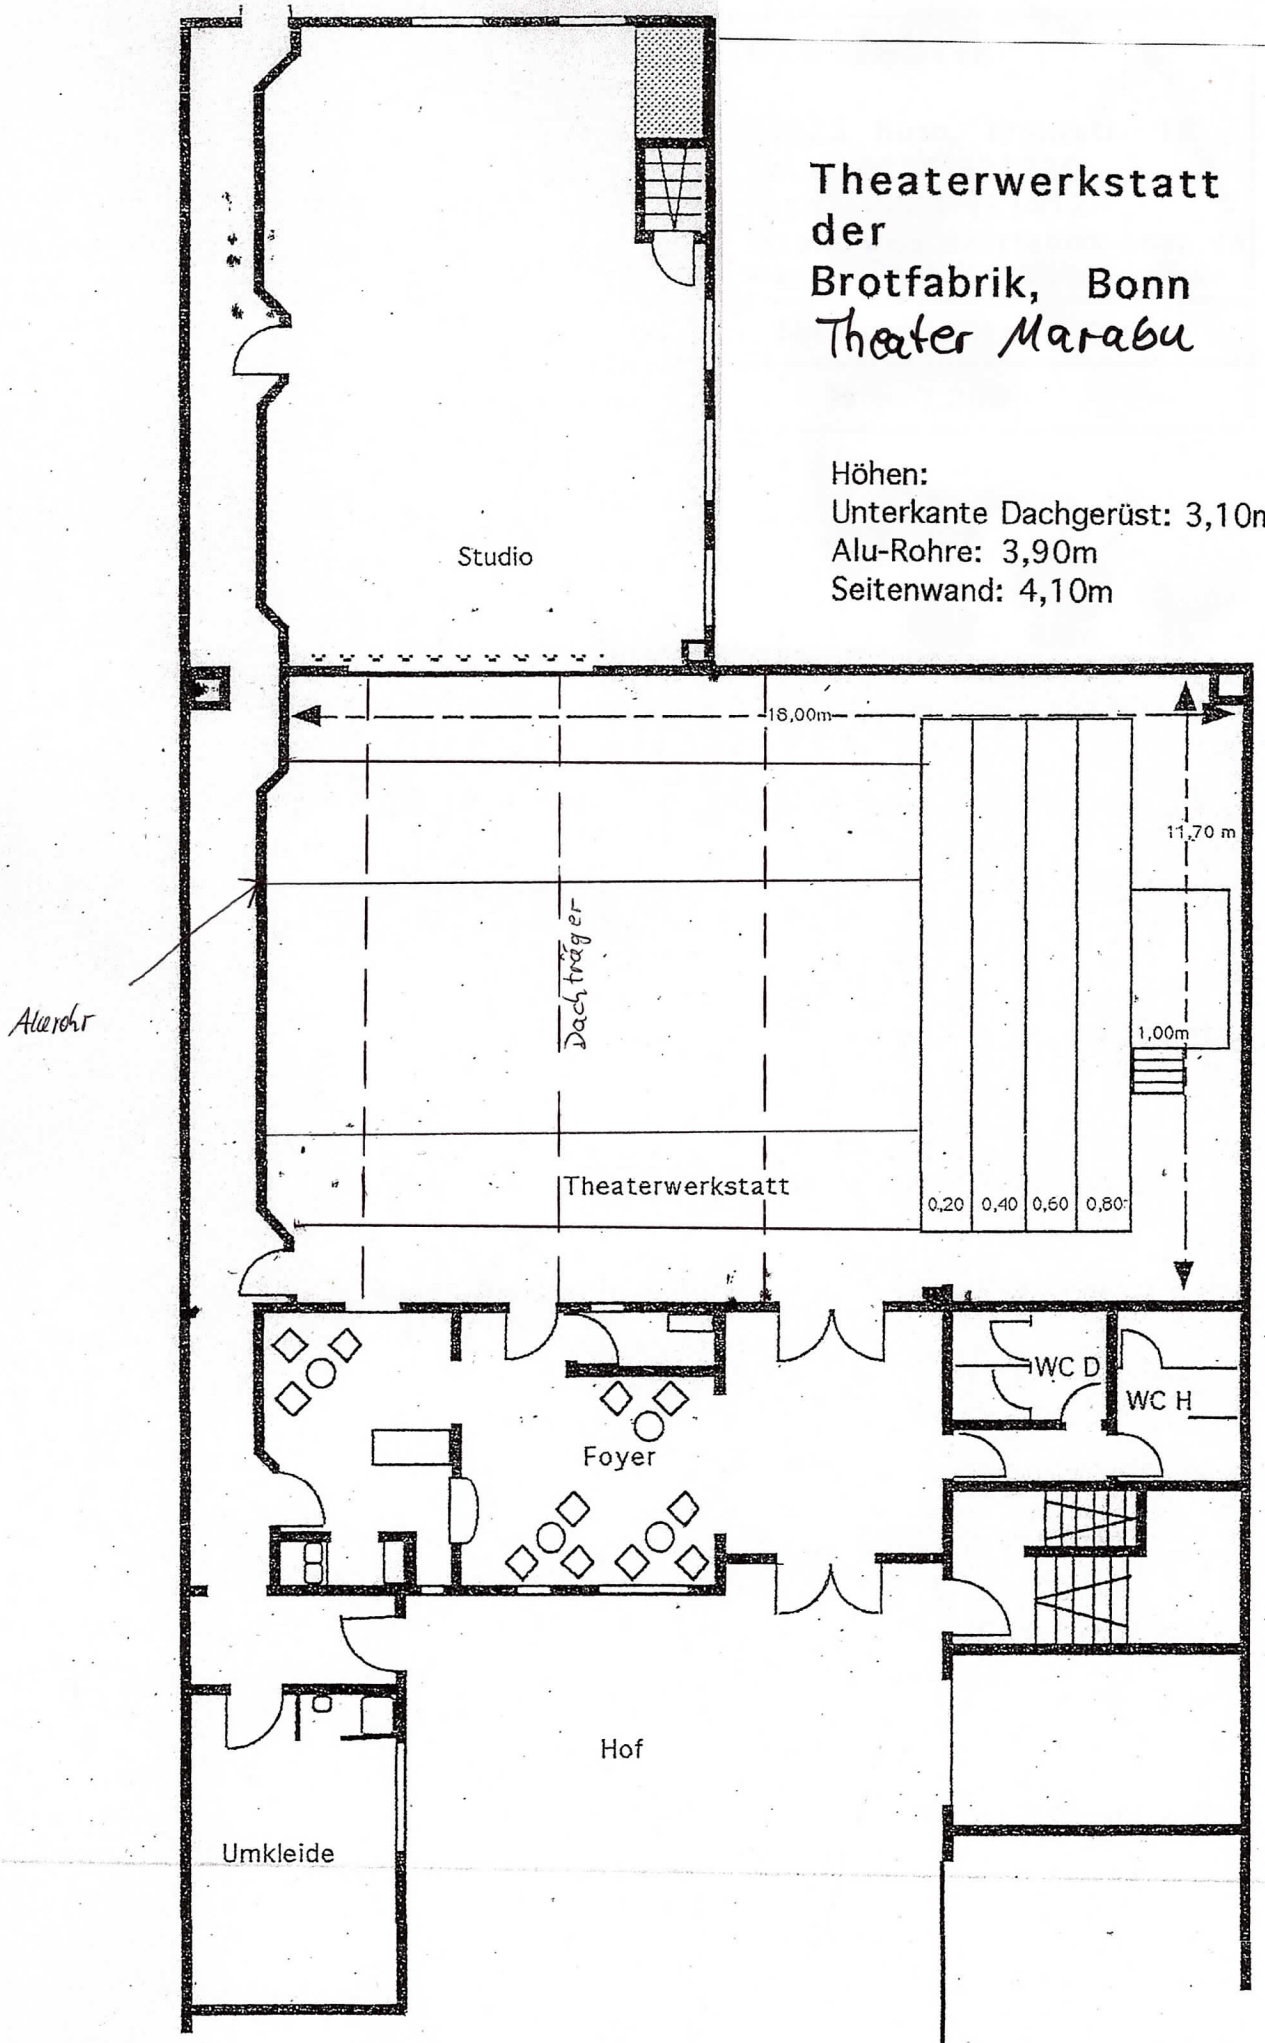

Brotfabrik Bonn - Theaterwerkstatt - Draufsicht

Brotfabrik Bonn – Theaterwerkstatt
3D Ansicht (ISD/SW) ohne
Nebenräume

Brotfabrik Bonn – Theaterwerkstatt – Frontansicht / Schnitt

Theaterwerkstatt der Brotfabrik, Bonn Theater Marabu

Höhen:
Unterkante Dachgerüst: 3,10m
Alu-Rohre: 3,90m
Seitenwand: 4,10m

Brotfabrik Bonn - Theaterwerkstatt - Seitenansicht

Theater Marabu / Bestandsliste Lichttechnik THW

Lichtstellpulte

1 x LT Piccolo 24/96